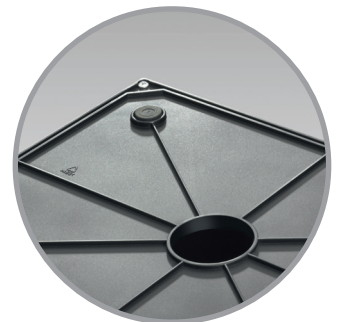

Hailo Big-Box® Swing XL

Die **Großraum-Abfallbox** mit selbstschließendem Schwingdeckel.

* mit Rollen + 6 cm

A x B x C (cm)	VE	120 x 80
75 x 35 x 8	1	45

Großraum-Abfallbox

- Rechteck-Gehäuse aus Edelstahl oder korrosionsfest beschichtetem Stahlblech • Deckel und Boden aus hochfestem Kunststoff • Selbstschließender, zweigeteilter Schwingdeckel
- 4 Anti-Rutsch-Füße • Fassungsvermögen: 52 l • Mit patentiertem Müllbeutel-Klemmrahmen • Flach verpackt, aber schnell zusammengebaut

Spacious waste box

- Rectangular housing made from stainless steel or coated sheet steel • Lid and base made from high-strength plastic
- Two-part self-closing swing lid • 4 non-slip feet • Capacity: 52 l • Patented frame clamps bin liner into place • Flat packed, but quickly assembled

Poubelle de grande contenance

- Corps rectangulaire en acier inoxydable ou en tôle d'acier traitée • Couvercle et fond en plastique de grande résistance
- Couvercle basculant en deux parties, à fermeture automatique • 4 pieds antidérapants • Contenance : 52 l • Avec cadre breveté, pour le serrage du sac poubelle • Emballage à plat, assemblage rapide

6460-212

4 007 126 002754

Gehäuse: Deckel/Boden:	Stahlblech, silber (ähnl. RAL 9022) Kunststoff, schwarz
Housing: Lid/base:	sheet steel, silver plastic, black
Corps : Couvercle/fond :	tôle d'acier, argent plastique, noir