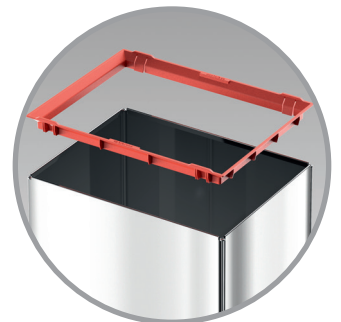

Hailo Big-Box® Swing XL

Die **Großraum-Abfallbox** mit selbstschließendem Schwingdeckel.

* mit Rollen + 6 cm

A x B x C (cm)	VE	120 x 80
75 x 35 x 8	1	45

Großraum-Abfallbox

- Rechteck-Gehäuse aus Edelstahl oder korrosionsfest beschichtetem Stahlblech • Deckel und Boden aus hochfestem Kunststoff • Selbstschließender, zweigeteilter Schwingdeckel
- 4 Anti-Rutsch-Füße • Fassungsvermögen: 52 l • Mit patentiertem Müllbeutel-Klemmrahmen • Flach verpackt, aber schnell zusammengebaut

Spacious waste box

- Rectangular housing made from stainless steel or coated sheet steel • Lid and base made from high-strength plastic
- Two-part self-closing swing lid • 4 non-slip feet • Capacity: 52 l • Patented frame clamps bin liner into place • Flat packed, but quickly assembled

Poubelle de grande contenance

- Corps rectangulaire en acier inoxydable ou en tôle d'acier traitée • Couvercle et fond en plastique de grande résistance
- Couvercle basculant en deux parties, à fermeture automatique • 4 pieds antidérapants • Contenance : 52 l • Avec cadre breveté, pour le serrage du sac poubelle • Emballage à plat, assemblage rapide

Gehäuse: Deckel/Boden:	Edelstahl Kunststoff, schwarz
Housing: Lid/base:	stainless steel plastic, black
Corps : Couvercle/fond :	acier inoxydable plastique, noir

6460-112

4 007 126 002747

Gehäuse: Deckel/Boden:	Stahlblech, weiß (ähnl. RAL 9003) Kunststoff, schwarz
Housing: Lid/base:	sheet steel, white plastic, black
Corps : Couvercle/fond :	tôle d'acier, blanc plastique, noir